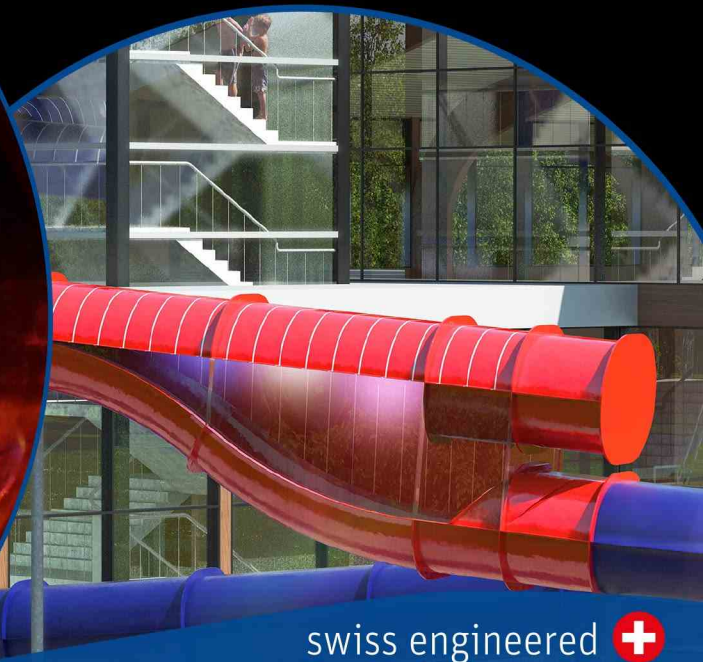

system klarer

EXPERIENCE THE ILLUSION:

Herford (DE)
Karlsruhe (DE)
Freital (DE)
Lermoos (AT)
Flachau (AT)
Chur (CH)
Ridnaun (IT)
Froidchapelle (BE)

swiss engineered 

INFINITY-JUMP

Wer will schon eine gewöhnliche Wasserrutsche? Bieten Sie Ihren Gästen mehr, mit dem Infinity-Jump und der Fake Slide von Klarer. Wir beraten Sie gerne.

Who wants an ordinary water slide? Offer your guests more, with the Infinity Jump and Fake Slide from Klarer. We are happy to help.

klarer.com